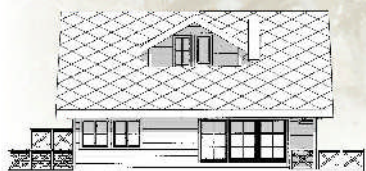

Gouache: Magne V. Kristiansen, Stryn

E

i stor hytte med plass til mange. Stor stove og kjøkken som ligg på to plan. Stort bad med plass til boblebad og badstove.

Loft med god takhøgde. Her er loftstove og 3 store soverom. Eit alternativ er å lage større loftstove og 3 til 4 mindre soverom.

Illustrert av Åse Bergset

Gullkoppen

Stor salong og spisekrok.
Ei hytte med plass til
mange.

Størst lengde: 10.8 m
Størst breidde: 10.2 m
Hovudplan: 100.3 m²
Loft: 63.9 m²