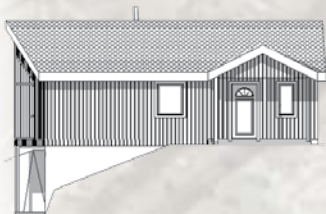

Akvarell: Magne V. Kristiansen

E

i spesiell hytte med store glasflater mot utsikten. Hytta har husstandard med god takhøgde og romsleg trapp ned i underetasjen. I kjøkkenet er det takvindu og skråhimling som gir lyst og luftig rom. Frå sofakroken kan ein nyte utsikten også om det er dårleg ver.

Fossheim

ytta har 3 store soverom, 1 på hovedplan og 2 i underetasjen. Det eine soverommet har direkte utgang til terreng. Utgang til terrasse frå kjøkken.

Størst lengde: 11,55 m
Størst bredde: 8,55 m
Hovedplan: 70,40 m²
Underetasje: 37,20 m²