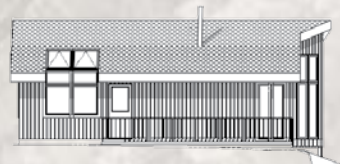

Akvarell: Magne V. Kristiansen

E

i spesiell hytte med store glasflater mot utsikten. Hytta har husstandard med god takhøgde og romsleg trapp ned i underetasjen. I kjøkkenet er det takvindu og skråhimling som gir lyst og luftig rom. Frå sofakroken kan ein nyte utsikten også om det er dårleg ver.

Fossheim

ytta har 3 store soverom, 1 på hovedplan og 2 i underetasjen. Det eine soverommet har direkte utgang til terreng. Utgang til terrasse frå kjøkken.

Størst lengde: 11,55 m
Størst bredde: 8,55 m
Hovedplan: 70,40 m²
Underetasje: 37,20 m²