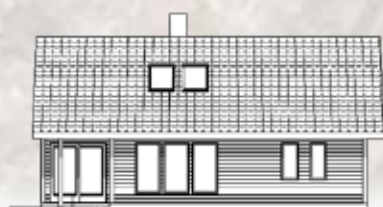

Akvarell: Magne V. Kristiansen

K

ompakt hytte med romsleg loft. Store vindu i gavl gir mykje lys og luft både på hovudplan og på loft. Romsleg trapp opp til loft. Overbygd terrasse og overbygd inngangsparti.

B

ad, 2 soverom og bod på hovedplan. Eit stort soverom og stove på loftet. Takvindu sørger for godt lys på heile loftet.

Størst lengde: 11,45 m
 Størst bredde: 8,40 m
 Hovedplan: 78,10 m²
 Loft: 44,10 m²