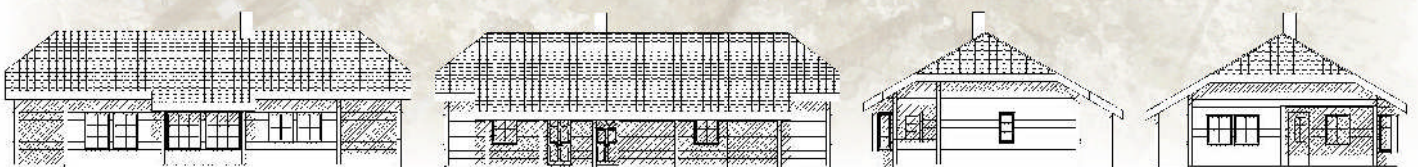

Akvarell Magne V. Kristiansen, Stryn

**L**ite, men romslig hus på ca. 100 m<sup>2</sup>. Stova har skråhimling og er høg og luftig med mykje glas og lys. Frå stova kan ein gå ut på den overbygde terrassen. Inngangspartiet er også praktisk innretta med overbygg.

To soverom og eit romslig arbeidsrom. Mogleg å innrede loft

# H

øgt og luftig under taket i stova. Praktisk og romsleg kjøkken med direkte utgang til overbygd uteplass.

Arbeidsrom eller ekstra soverom i tilknytning til stova

Tomteforhold: Flat

Størst lengde: 15.7 m  
 Størst bredde: 9.7 m  
 Grunnflate (BYA): 121.5 m<sup>2</sup>  
 Bruksareal (BRA): 100.4 m<sup>2</sup>