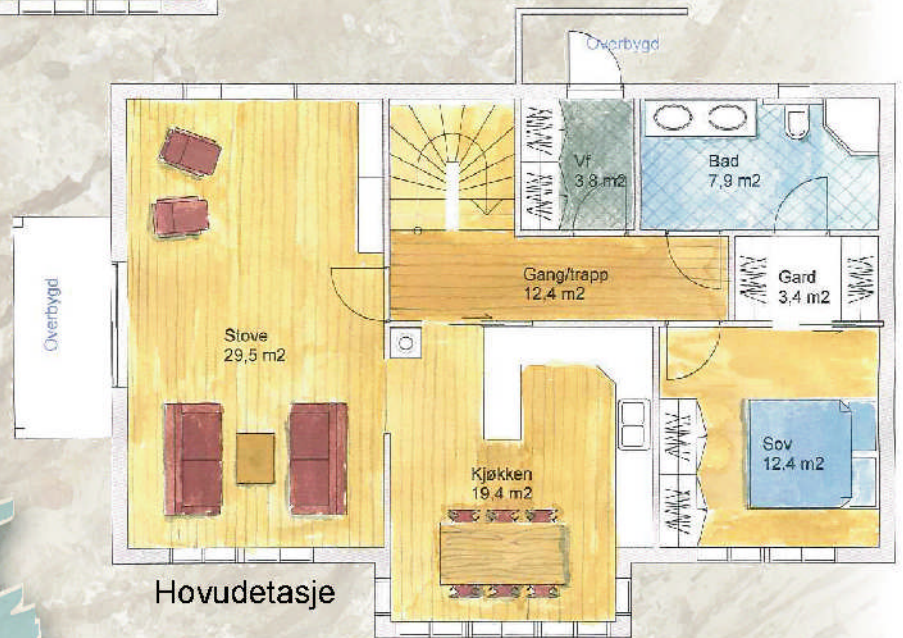

Akvarell Magne V. Kristiansen, Stryn

Kårsstad-huset er eit stort og praktisk familiehus. Eventuelt kan ein ha eigen leilegheit i underetasjen. Store flotte vindu gir panoramautsikt frå kjøkkenet og loftstova.

Moglegheit for 6 soverom.

Fjellkårstad

Tomteforhold:

Skrå

Størst lengde:

14.2 m

Størst breidde:

10.1 m

Grunnflate (BYA):

105.0 m²

Bruksareal (BRA):

240.0 m²

Teikna av: Sonja Fjellkårstad

Stort vindfang, 2 store soverom-/arbeidsrom i underetasje. På hovedplanet er det livsløpstandard, og egen utgang på terreng. Overbygd utgang til uteplass frå stove. På loftet er det tv-stove, 3 soverom og bad.