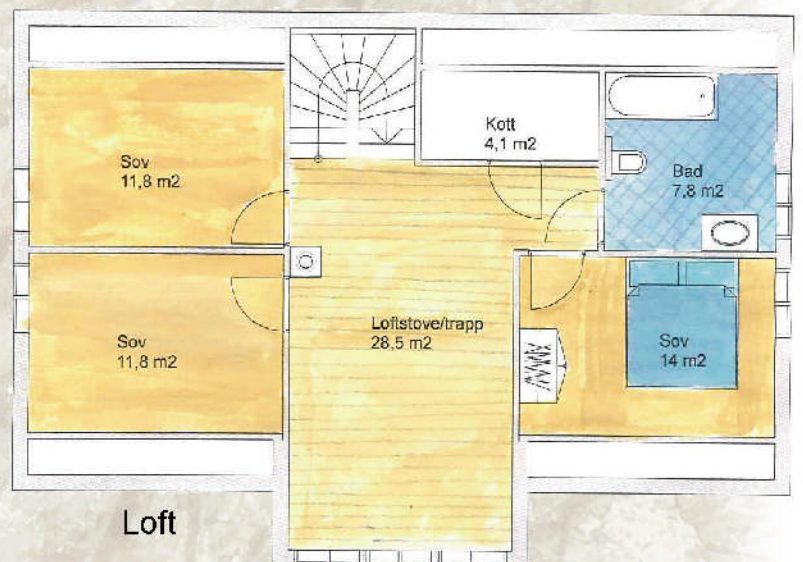

Moglegheit for 6 soverom.

Fjellkårstad

Tomteforhold:

Skrå

Størst lengde:

14.2 m

Størst breidde:

10.1 m

Grunnflate (BYA):

105.0 m²

Bruksareal (BRA):

240.0 m²

Teikna av: Sonja Fjellkårstad

Stort vindfang, 2 store soverom-/arbeidsrom i underetasje. På hovedplanet er det livsløpstandard, og egen utgang på terreng. Overbygd utgang til uteplass frå stove. På loftet er det tv-stove, 3 soverom og bad.