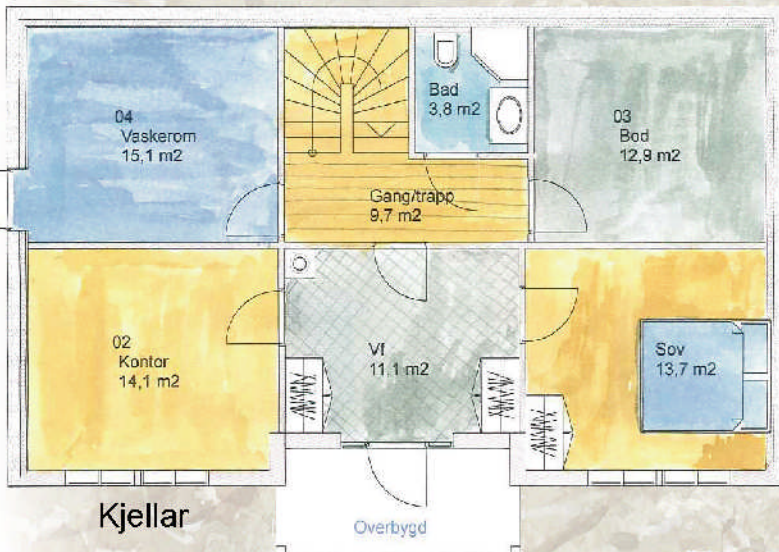

Akvarell Magne V. Kristiansen, Stryn

Kårsstad-huset er eit stort og praktisk familiehus. Eventuelt kan ein ha eigen leilegheit i underetasjen. Store flotte vindu gir panoramautsikt frå kjøkkenet og loftstova.

Moglegheit for 6 soverom.

Fjellkårstad

Tomteforhold:

Skrå

Størst lengde:

14.2 m

Størst breidde:

10.1 m

Grunnflate (BYA):

105.0 m²

Bruksareal (BRA):

240.0 m²

Teikna av: Sonja Fjellkårstad

Stort vindfang, 2 store soverom-/arbeidsrom i underetasje. På hovedplanet er det livsløpstandard, og egen utgang på terreng. Overbygd utgang til uteplass frå stove. På loftet er det tv-stove, 3 soverom og bad.